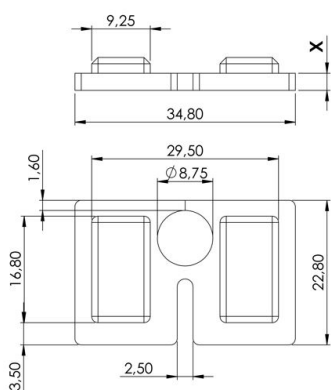

PRODUCT SHEET

Description:

Cushion "C" F/SS Clamp "Square BT", Glass 8,76mm (4,30mm), Black EPDM

Item number:

22.10.671-0

Units	Box	Carton	HS Code	Barcode
Pcs.	100	1000	4016930090	
				5704866476850

Hardness Shore A = 65 +/- 3

Item:	X (+/- 0.1)	f. glass thickness
22.10.669-0	3,30	10,76
22.10.670-0	3,70	10,00
22.10.671-0	4,30	8,76
22.10.672-0	4,75	8,00
22.10.673-0	5,30	6,76
22.10.674-0	5,70	6,00

SISO A/S

Mileparken 11
DK-2740 Skovlunde
Denmark
VAT: DK 24786013